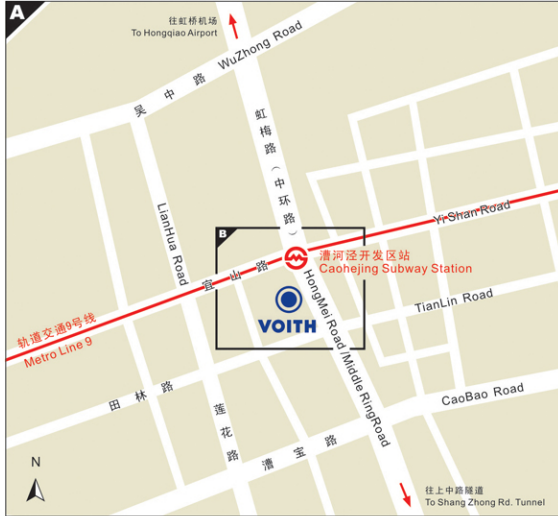

-  中环路入口
Middle Ring Rd. Entrance
-  田林路入口
Tian Lin Rd. Entrance
-  轨道交通9号线
漕河泾开发区站
3号出口
-  Metro Line 9
Caohejing Subway Station
Exit 3